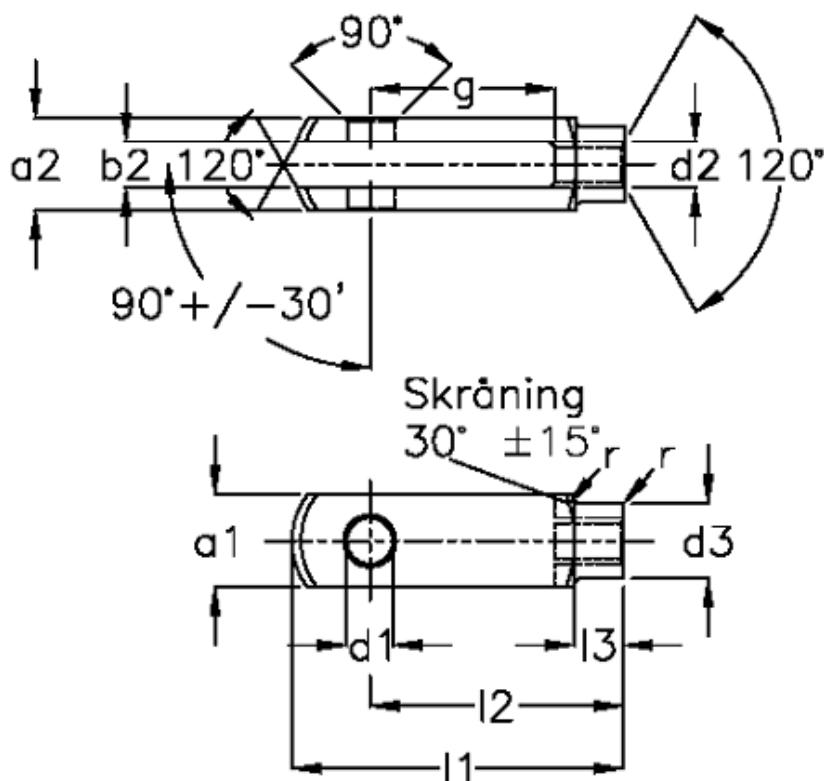

Varenummer: 140530520

Beskrivelse: KLEE Gaffelstykke G 5x20 M5, højre

Mål

a1 (h11)	= 10	g (+/-0,5)	= 20
a2	= 10 (+0,3 -0,16)	l1 (+/-0,5)	= 36
b1 (B13)	= 5	l2	= 30 (-0,3)
b2	= 5 (B13)	l3	= 7,5 (+/-0,2)
d1 H9	= 5	r	= 0.5
d2	= M 5 x 0,8	Størrelse	= G 5 x 20
d3 (+/-0,3)	= 9	Vægt	= 0.013
f (+/-0,2)	= 0.5		